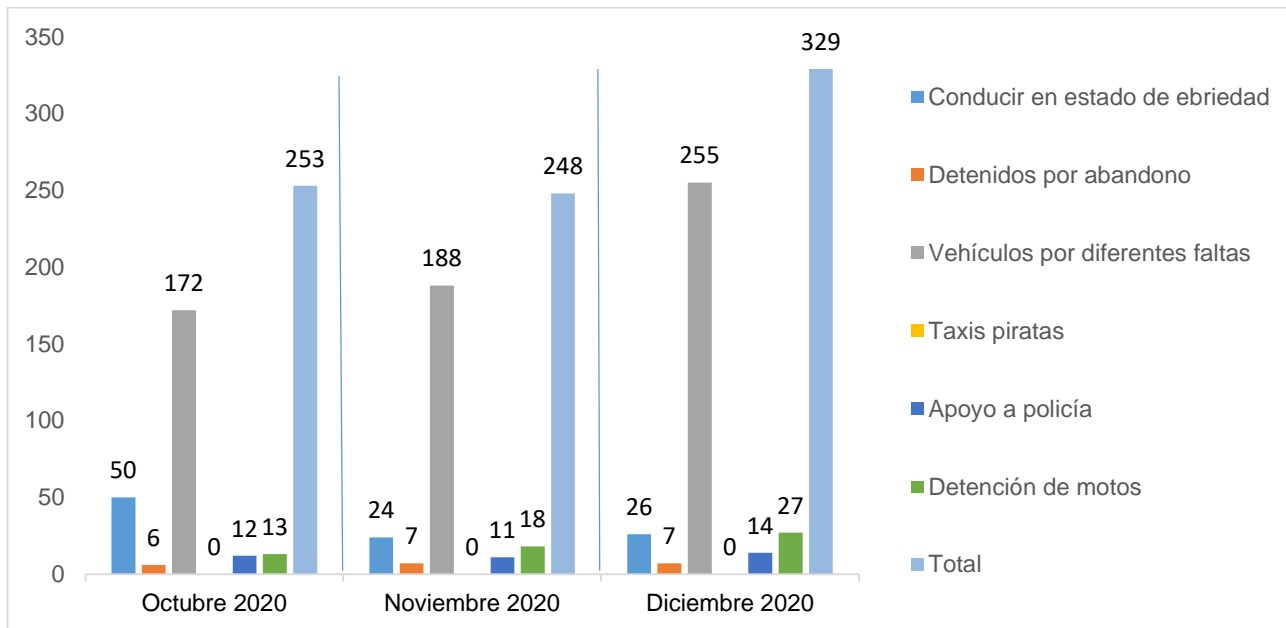

MUNICIPIO DE GARCÍA, NUEVO LEÓN

DICIEMBRE DE 2020

INSTITUCIÓN DE POLICÍA PREVENTIVA MUNICIPAL

ESTADÍSTICAS DE GRÁFICA DE ACCIDENTES

Área responsable de generar la información: Institución de Policía Preventiva Municipal.

MUNICIPIO DE GARCÍA, NUEVO LEÓN

DICIEMBRE DE 2020

ESTADÍSTICAS DE GRÁFICA DE ACCIDENTES

Área responsable de generar la información: Institución de Policía Preventiva Municipal.

MUNICIPIO DE GARCÍA, NUEVO LEÓN

DICIEMBRE DE 2020

INSTITUCIÓN DE POLICÍA PREVENTIVA MUNICIPAL
ESTADÍSTICAS DE GRÁFICA DE ACCIDENTES DETENCIONES

Área responsable de generar la información: Institución de Policía Preventiva Municipal.