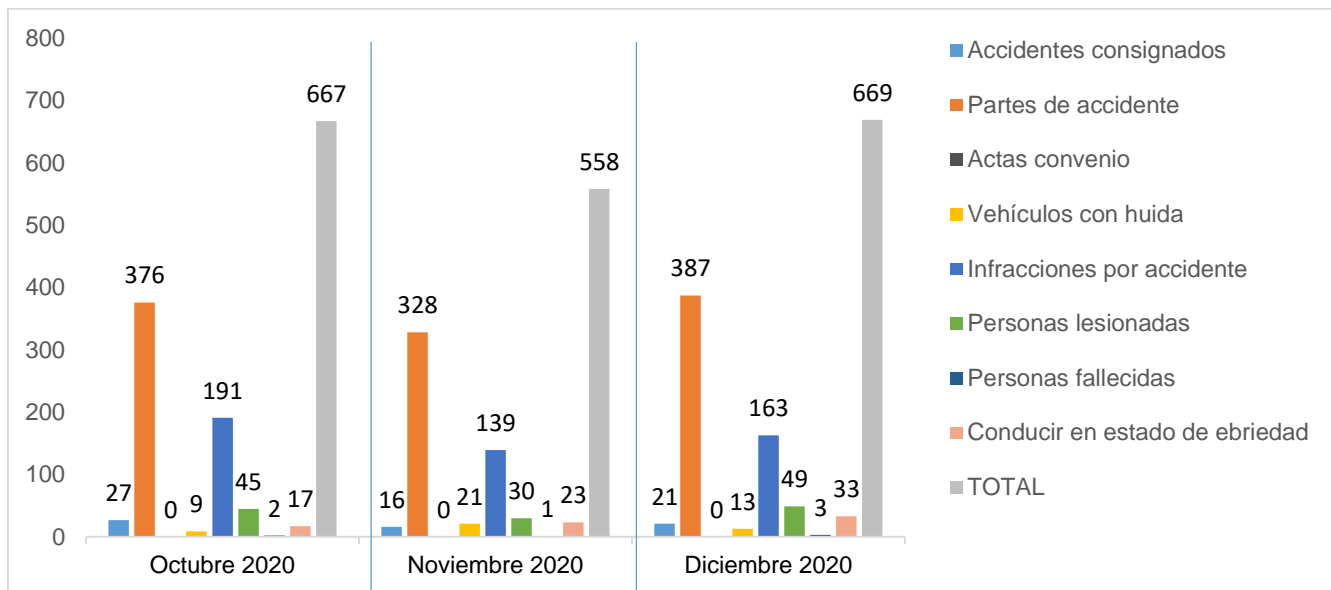

MUNICIPIO DE GARCÍA, NUEVO LEÓN

DICIEMBRE DE 2020

INSTITUCIÓN DE POLICÍA PREVENTIVA MUNICIPAL

ESTADÍSTICAS DE GRÁFICA DE ACCIDENTES

Área responsable de generar la información: Institución de Policía Preventiva Municipal.

MUNICIPIO DE GARCÍA, NUEVO LEÓN

DICIEMBRE DE 2020

ESTADÍSTICAS DE GRÁFICA DE ACCIDENTES

Área responsable de generar la información: Institución de Policía Preventiva Municipal.

MUNICIPIO DE GARCÍA, NUEVO LEÓN