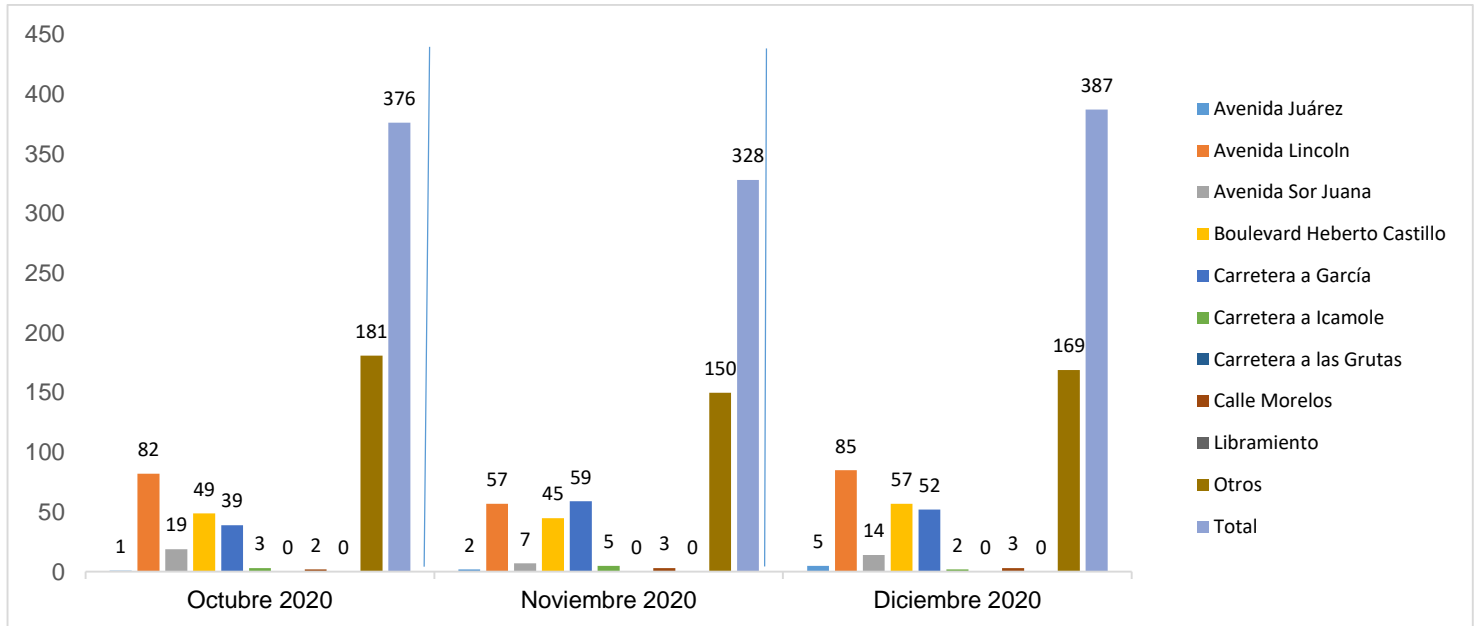

MUNICIPIO DE GARCÍA, NUEVO LEÓN

DICIEMBRE DE 2020

INSTITUCIÓN DE POLICÍA PREVENTIVA MUNICIPAL

ESTADÍSTICAS DE GRÁFICA DE ACCIDENTES

Área responsable de generar la información: Institución de Policía Preventiva Municipal.

MUNICIPIO DE GARCÍA, NUEVO LEÓN

DICIEMBRE DE 2020

ESTADÍSTICAS DE GRÁFICA DE ACCIDENTES

Área responsable de generar la información: Institución de Policía Preventiva Municipal.

MUNICIPIO DE GARCÍA, NUEVO LEÓN