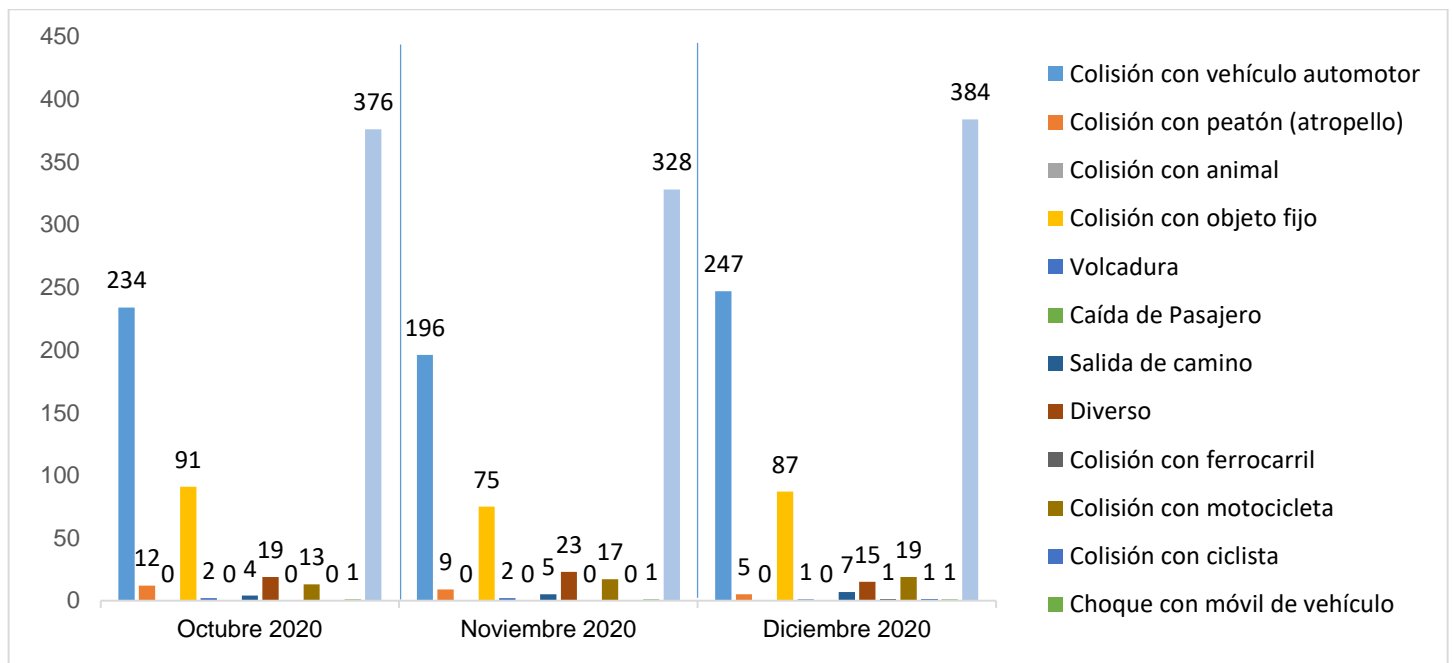

MUNICIPIO DE GARCÍA, NUEVO LEÓN

DICIEMBRE DE 2020

INSTITUCIÓN DE POLICÍA PREVENTIVA MUNICIPAL

ESTADÍSTICAS DE GRÁFICA DE ACCIDENTES

Área responsable de generar la información: Institución de Policía Preventiva Municipal.

MUNICIPIO DE GARCÍA, NUEVO LEÓN

DICIEMBRE DE 2020

ESTADÍSTICAS DE GRÁFICA DE ACCIDENTES

Área responsable de generar la información: Institución de Policía Preventiva Municipal.

MUNICIPIO DE GARCÍA, NUEVO LEÓN